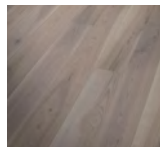

2350
Titan Blau/Grau geölt

2800
Diamant Grau geölt

2360
Karbon Grau geölt

6530
Schiefer Grau geölt

6700 (G) Kaschmir
Grau geölt (gehobelt)

DUNKEL

0400 (D)
Farblos geölt

4900 (D)
Rohoptik geölt