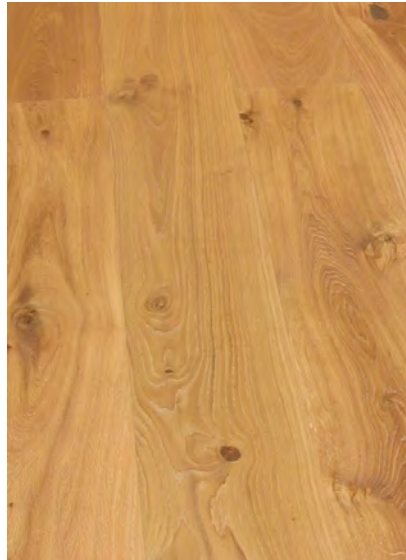

Eiche Classic
0400 Farblos geölt