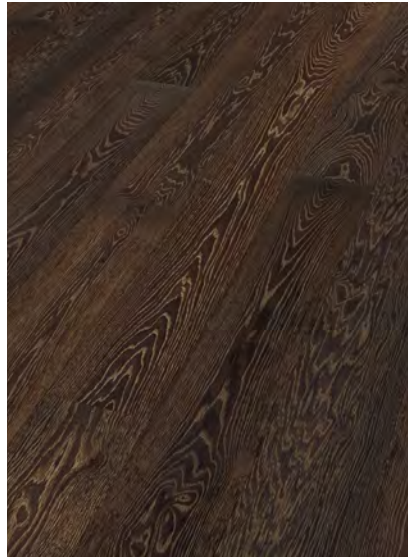

Räuchereiche Perfekt/Classic

4900 Rohoptik geölt, gebürstet