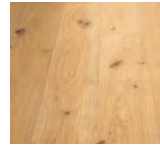

FARBEN

NATUR

0400
Farblos geölt

4900
Rohoptik geölt

7610
Perlgold geölt

WEIß

1310
Weiß geölt

1330
leicht Weiß geölt