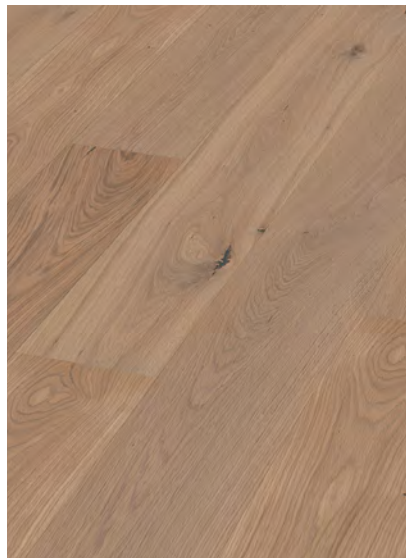

Eiche Classic
2260 Perlgrau geölt