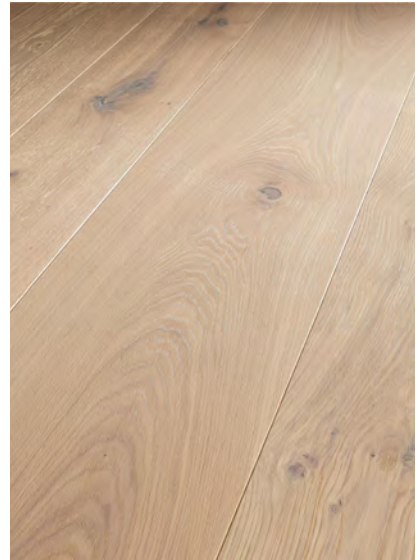

Eiche Classico
1310 Weiss geölt