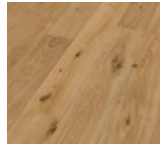

FARBEN

NATUR

0400
Farblos geölt