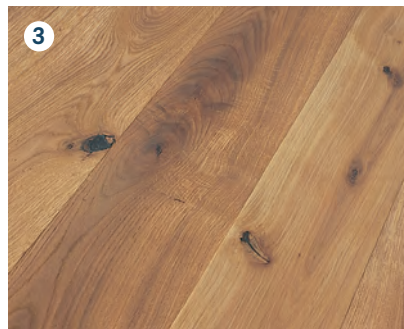

3 Vario

Holz mit einem sehr lebhaften Erscheinungsbild sowie starken Farb- und Strukturvariationen. Grobe Äste, Kernholz und starke Farbunterschiede sind vorhanden. Größere Holzauskittung von Ästen und Rissen. Vario in Lärche zeigt deutliche Farbunterschiede zwischen den einzelnen Parkettdielen.