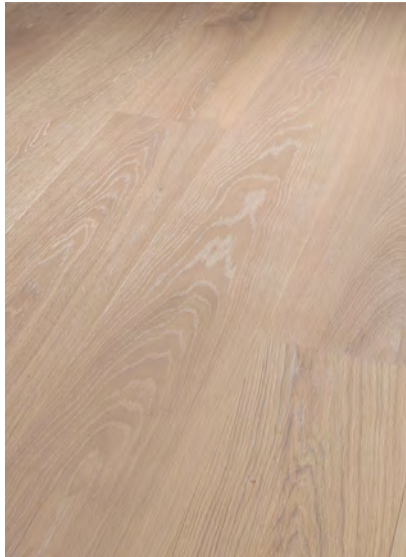

Esche Perfekt/Classic
1340 extra Weiß geölt