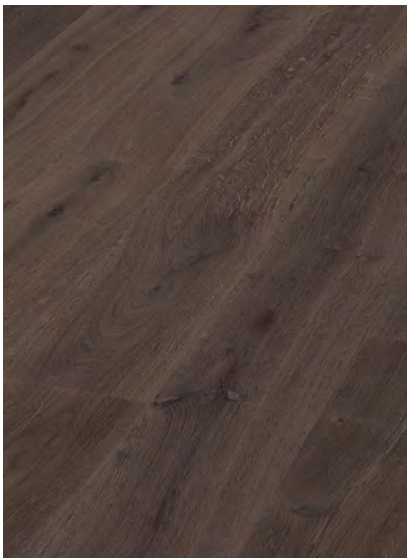

6530 Schiefer Grau geölt, gewalzt

Räuchereiche Perfekt/Classic

4900 Rohoptik geölt, gebürstet

Räuchereiche Perfekt/Classic

4480 Moccabraun geölt, gebürstet

Räuchereiche Lava

4900 Rohoptik geölt, gebürstet

Eiche Used