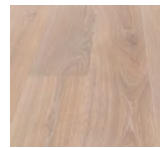

4280
Cremeweiß geölt