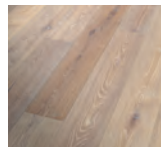

4010 (W)
Kaschmirweiß geölt