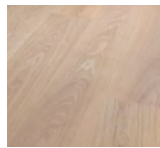

FARBEN

NATUR

0400
Farblos geölt

4900
Rohoptik geölt

7610
Perlgold geölt

WEIß

1310
Weiß geölt

1330
leicht Weiß geölt