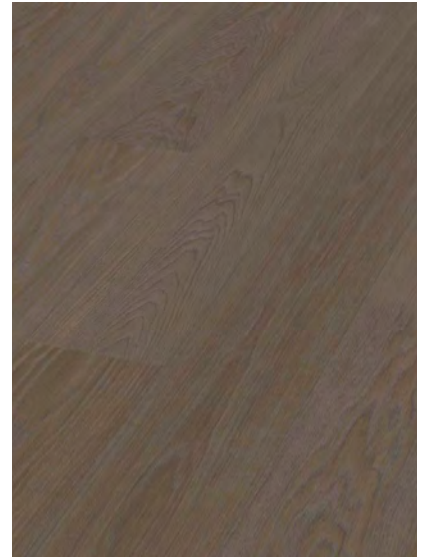

Eiche Perfekt
2800 Diamant Grau geölt, gebürstet