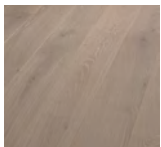

GRAU

2250 (G)
Eis Grau geölt