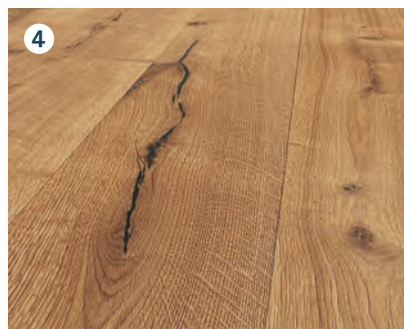

HOLZARTEN

Eiche

Holz aus dem eigenen Sägewerk. Mit dem geringen Quell- und Schwindverhalten und einer hohen Eindruckfestigkeit hat Eiche optimale Bodeneigenschaften.

Kerngeräucherte Räuchereiche

Dunkel durchgefärbt und der sehr seltenen und hochpreisigen Mooreiche nachempfunden.

Angeräucherte Maroneiche

Durch leichtes Anröchern veredelte Natureiche.

Esche

Mit ähnlich positiven Bodeneigenschaften wie Eiche erfüllt die Esche im hellen Farbspektrum besondere Gestaltungswünsche.

Lärche

Das einzige Nadelholz in der Hain-Auswahl. In unserer Alpenregion sorgt es seit Generationen in Verbindung mit Naturölen für ein sehr angenehmes Raumklima im Wohnbereich.

Nussbaum

Walnuss, das amerikanische Edelholz, wird ausschließlich in den Sortierungen Perfekt und Classic verwendet.

SORTIERUNGEN

1 Perfekt

Holz mit einem ruhigeren Erscheinungsbild sowie geringen Farb- und Strukturvarianten. Nur vereinzelt fest verwachsene, kleine Äste. Zur Egalisierung von Ästen ist eine Holzauskittung zulässig. Bei der Holzart Nussbaum sind Einwüchse und Splint erlaubt.

2 Classic

Holz mit einem lebhaften Erscheinungsbild in mittleren Farb- und Strukturvarianten. Gekittete Äste bis 40 mm Durchmesser sind zulässig. Bei dieser Sortierung findet man eine größere Anzahl fest verwachsener Äste bis maximal 40 mm. Holzauskittungen sind zulässig. Bei der Holzart Nussbaum sind Einwüchse und Splint erlaubt.