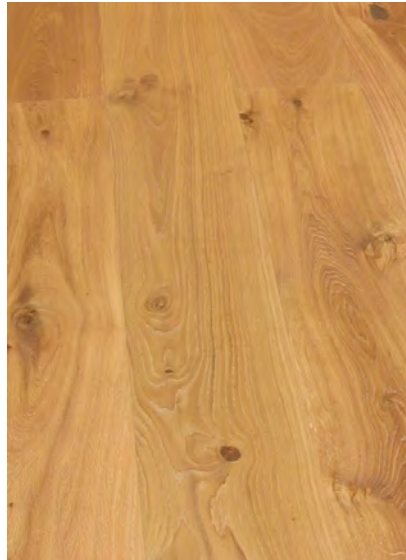

Eiche Classic
0400 Farblos geölt, gebürstet