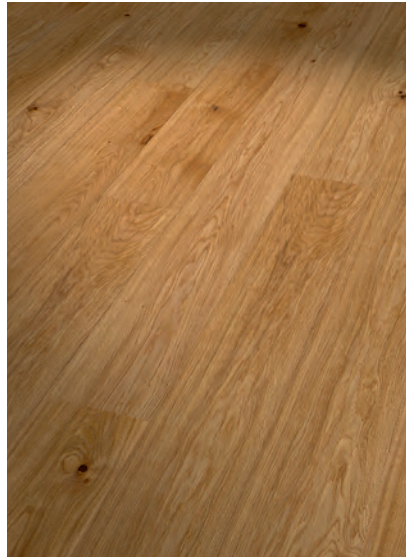

Eiche Vario
0400 Farblos geölt, geschroppt