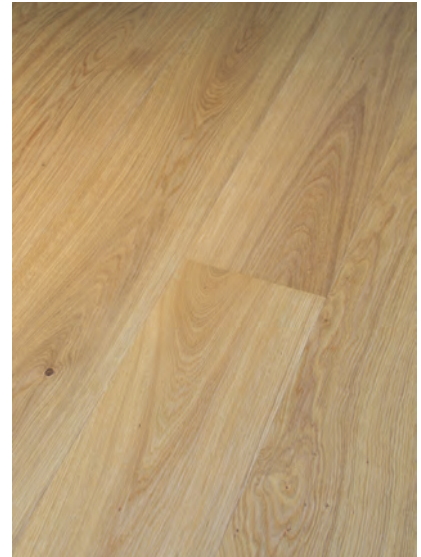

Eiche Classic
1330 leicht Weiss geölt