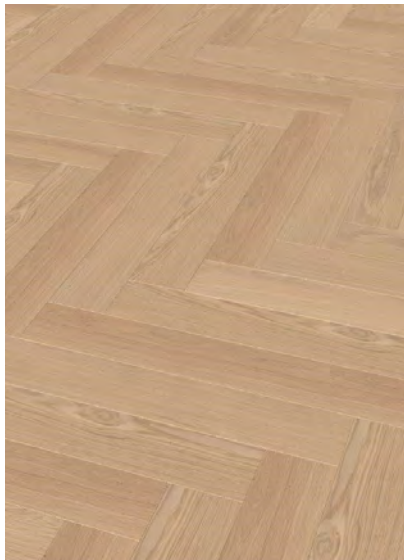

OBERFLÄCHENAUSWAHL – FINO 55 / FINO 90

Eiche Classic
0400 Farblos geölt

Eiche Perfekt
4900 Rohoptik geölt

Eiche Perfekt
2260 Perl Grau geölt

Räuchereiche Perfekt
0400 Farblos geölt

Räuchereiche Perfekt
4900 Rohoptik geölt