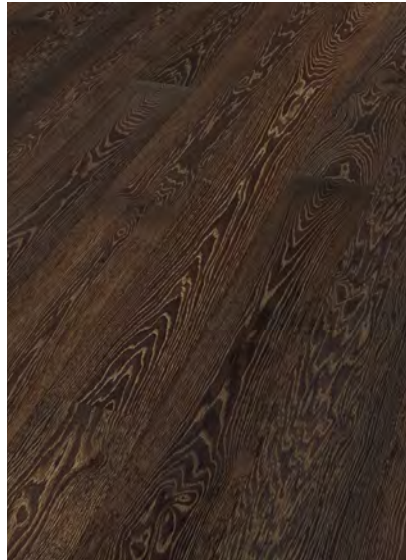

Eiche Classic
1310 Weiss geölt

Eiche Classic
1330 leicht Weiss geölt

Eiche Classic
4280 Cremeweiss geölt

Eiche Classic
2260 Perlgrau geölt

Eiche Classic
2360 Karbongrau geölt

OBERFLÄCHENAUSWAHL – VIALE

Eiche Classic
6700 Kaschmir-Grau geölt (gehobelt)

Räuchereiche Perfekt/Classic
4900 Rohoptik geölt

Räuchereiche Perfekt/Classic
4480 Moccabraun geölt geölt

Maroneiche Classic
0400 Farblos geölt

Maroneiche Classic
1330 leicht Weiß geölt

Maroneiche Vario
4490 Cappuccino geölt