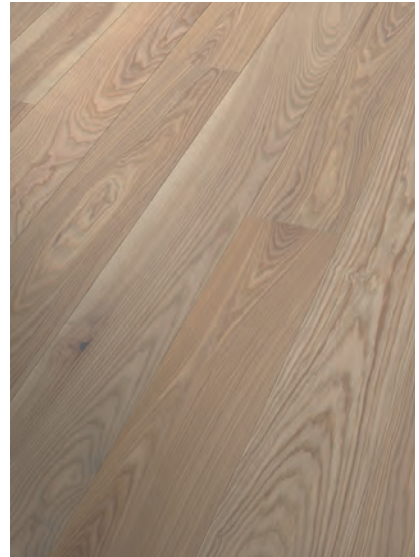

Esche Perfekt/Classic
2250 Eis Grau geölt