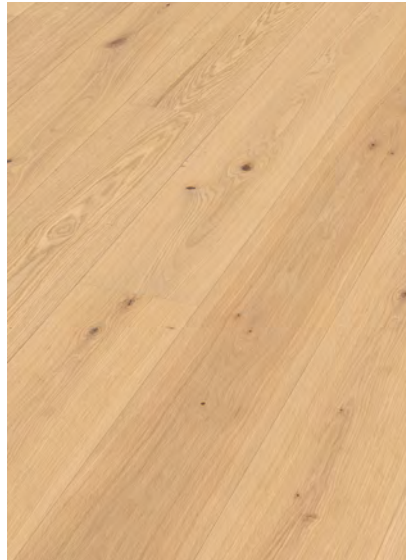

OBERFLÄCHENAUSWAHL – CASTELLO

Eiche Classico
0400 Farblös geölt

Eiche Classico
4900 Rohoptik geölt

Eiche Classico
1310 Weiss geölt

Eiche Rustico
2360 Karbon Grau geölt

Räuchereiche Classico
0400 Farblös geölt