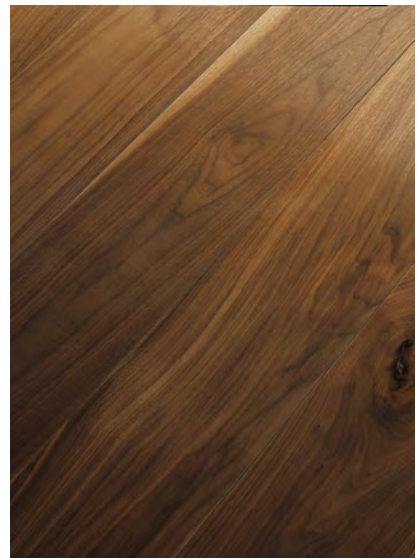

Eiche Perfekt
0400 Farblos geölt

Eiche Classic
0400 Farblos geölt

Esche Perfekt/Classic
0400 Farblos geölt

Eiche Classic
1310 Weiß geölt

Esche Perfekt/Classic
1340 extra Weiß geölt

Esche Perfekt/Classic
2250 Eis Grau geölt

Esche Perfekt/Classic
2350 Titan Blau/Grau geölt

Nussbaum Perfekt
0400 Farblos geölt

Nussbaum Classic
0400 Farblos geölt

PRIMUS/Eiche Perfekt/ 1310 Weiß geölt/ gebürstet

FINO

Das Fischgrät ist ein klassisches Verlegemuster mit langer Geschichte – und seit einiger Zeit wieder absolut im Trend. Kein Wunder, bietet es doch die perfekte Mischung zwischen elegant und modern! Mit Fischgrätparkett bringen Sie einen abwechslungsreichen Bodenbelag in Ihr Zuhause. Zur Wahl stehen klassisches Fischgrät (FINO 90) und fran-