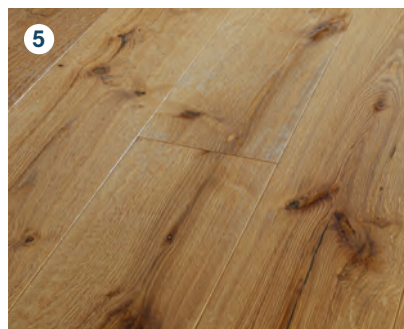

4 Lava

Holz mit einem sehr rustikalen Erscheinungsbild sowie starken Farb- und Strukturvariationen. Grobe Äste, offene Risse, Kernholz und starke Farbunterschiede sind vorhanden. Größere Holzauskittung von Ästen und Rissen. Diese rustikale Anmutung ist bei der Sortierung Lava gewollt und daher nicht reklamationwürdig. Durch das bei Lava offene Holz muss die relative Raumfeuchte – gerade auch im Winter – zwischen 40 und 55 % liegen.

RUSTICO (nur bei Castello-Dielen): Holz mit einem sehr rustikalen Erscheinungsbild sowie starken Farb- und Strukturvariationen. Bei dieser Castello-Rustico Sortierung finden Sie grobe Äste, Kerne, und Randsplint. Aufgrund der großen Dielenformate fallen Äste und Risse dominanter aus. Charakteristische, stirnseitige Trocknungsrisse bis 30 cm Länge sind möglich.